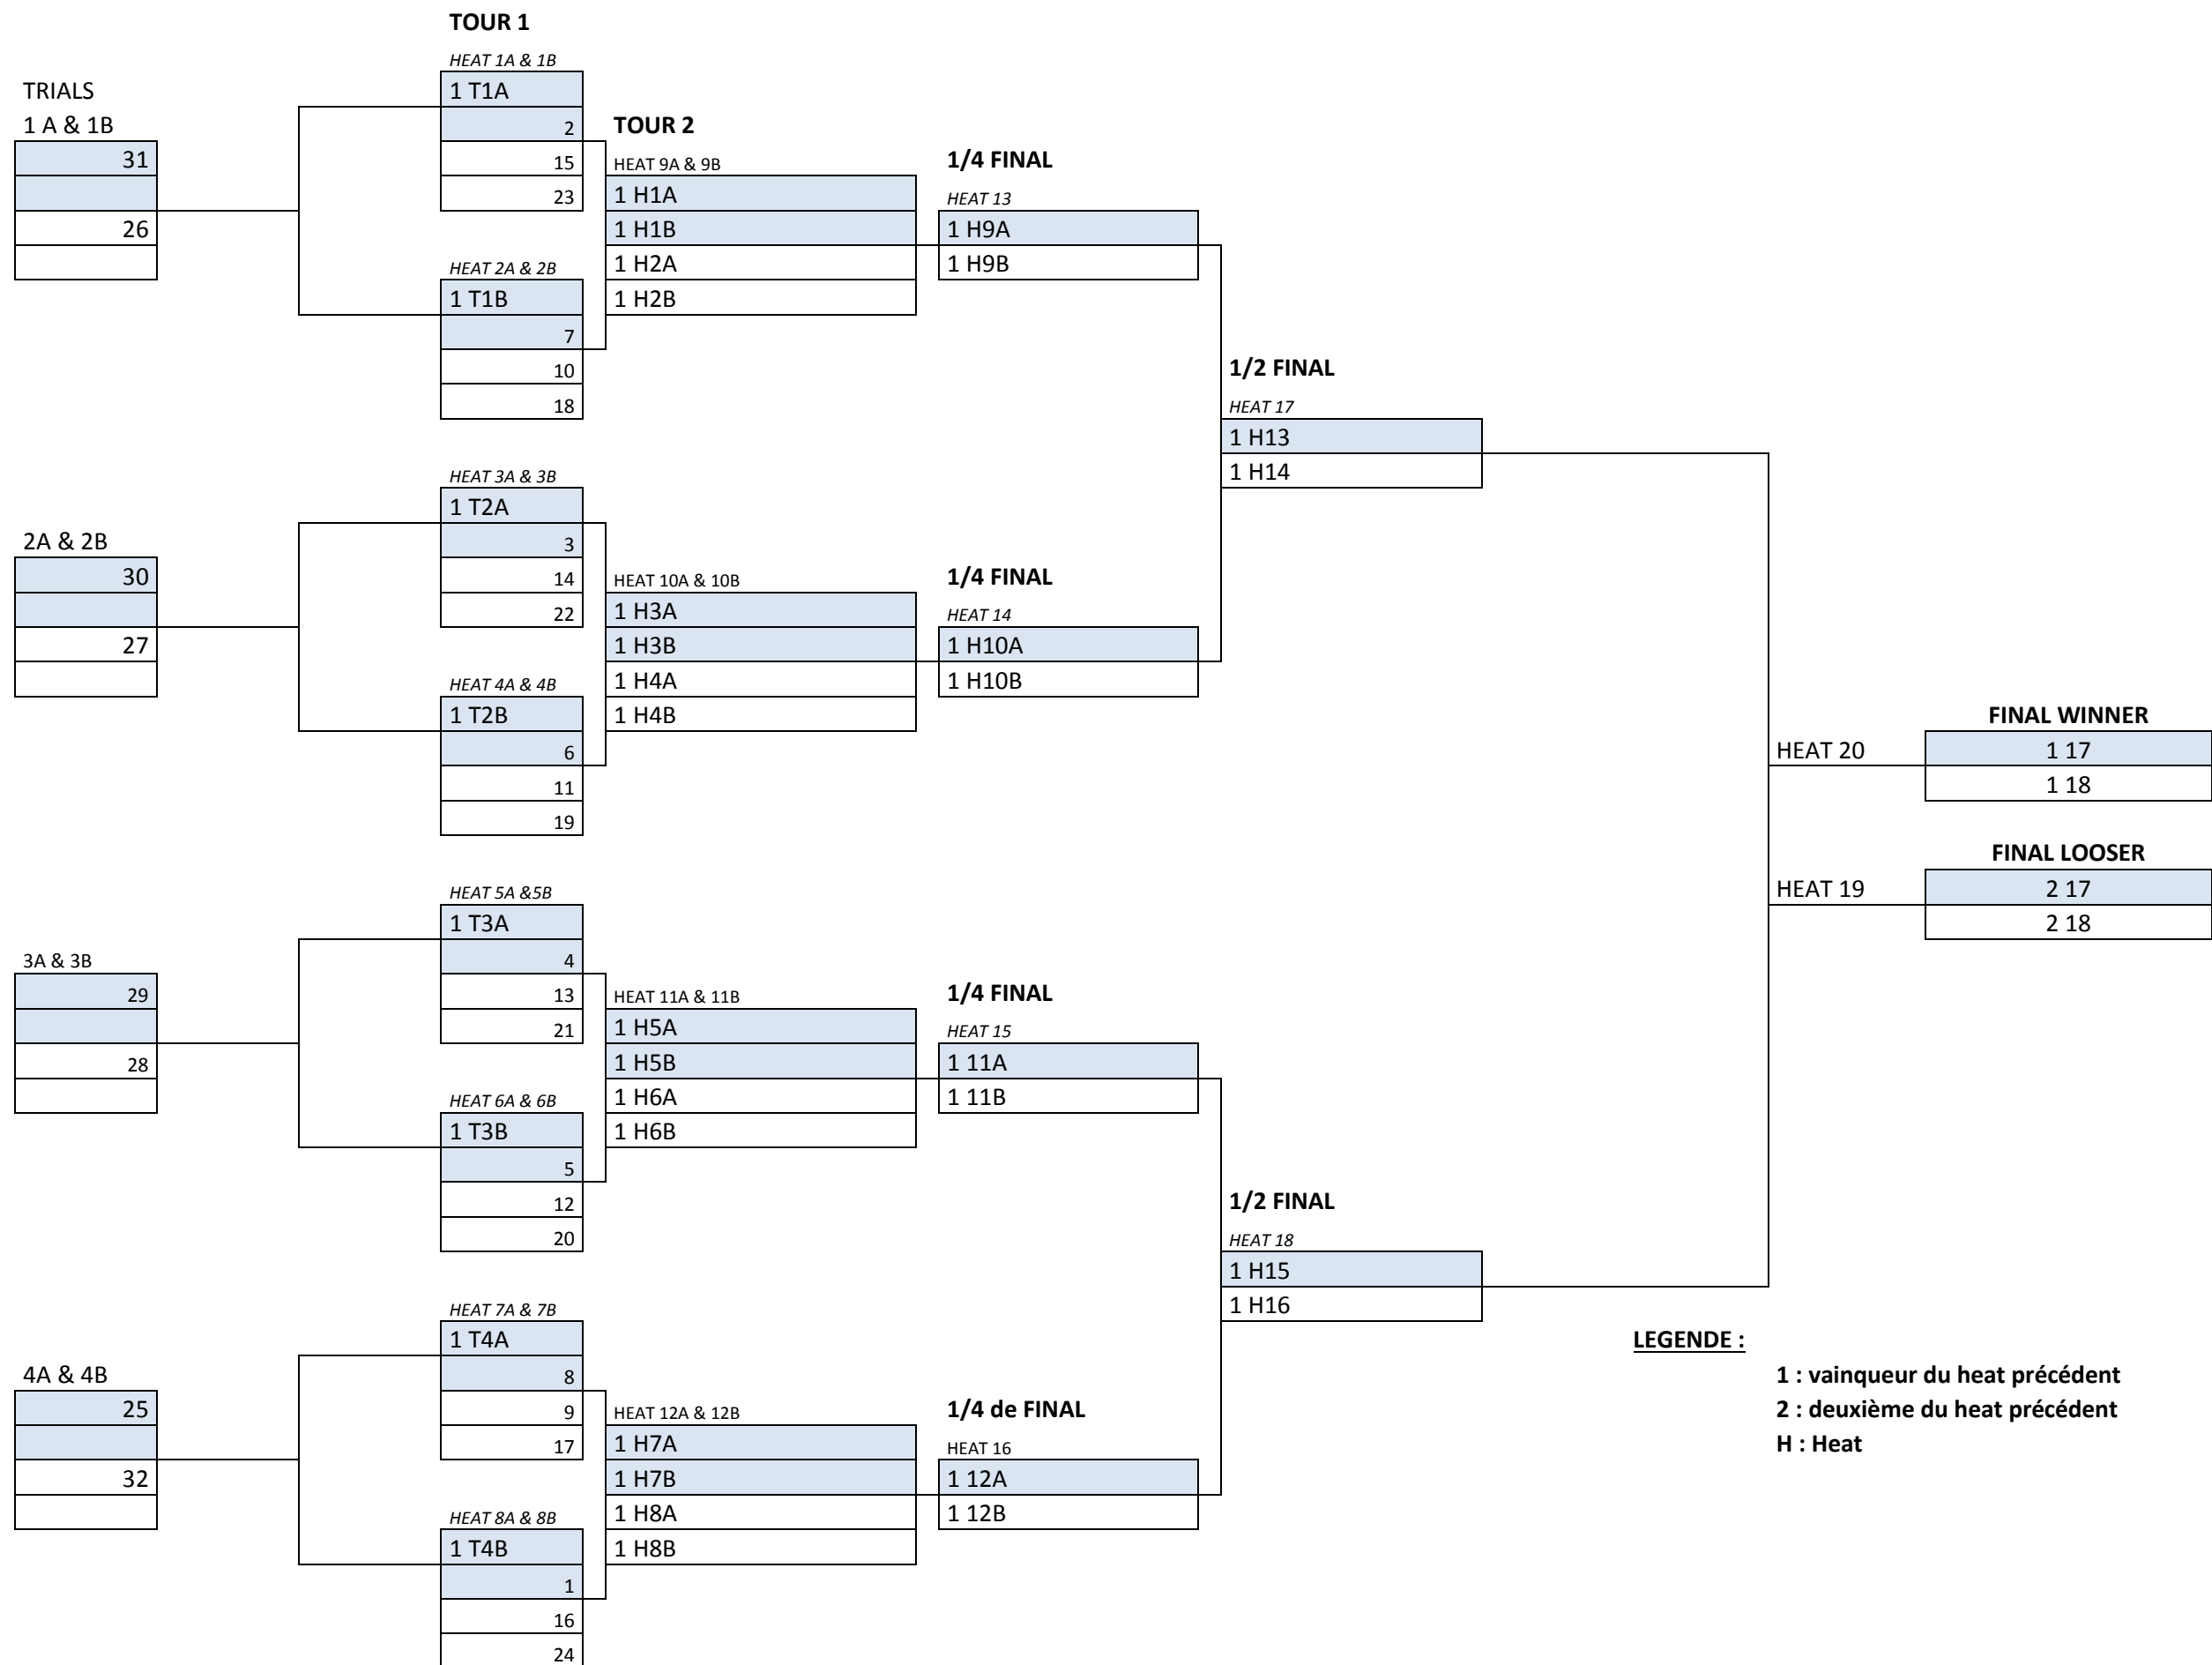

| |
|---------|
| HEAT 16 |
| 1H3 |
| 1H4 |
| 1H12 |

| |
|---------|
| HEAT 17 |
| 1H5 |
| 1H6 |
| 1H13 |

| |
|---------|
| HEAT 18 |
| 1H7 |
| 1H8 |
| 1H14 |

AFFINAGE

| |
|---------|
| HEAT 27 |
| 2H19 |
| 2H21 |
| HEAT 28 |
| 2H20 |
| 2H22 |

FINAL WINNER

| |
|---------|
| HEAT 26 |
| 1H23 |
| 1H24 |

FINAL LOOSER

| |
|---------|
| HEAT 25 |
| 2H23 |
| 2H24 |

LEGENDE :

- 1 : Vainqueur du heat précédent
- 2 : Deuxième du heat précédent
- 3 : Troisième du heat précédent
- H : Heat

TRIALS

| |
|---------|
| TRIAL 1 |
| 21 |
| |
| |

| |
|---------|
| TRIAL 2 |
| 22 |
| |
| |

| |
|---------|
| TRIAL 3 |
| 23 |
| |
| |

| |
|---------|
| TRIAL 4 |
| 24 |
| |
| |

La simple élimination

La double élimination

LEGENDE :

- 1 : vainqueur du heat précédent
- 2 : deuxième du heat précédent
- H : Heat