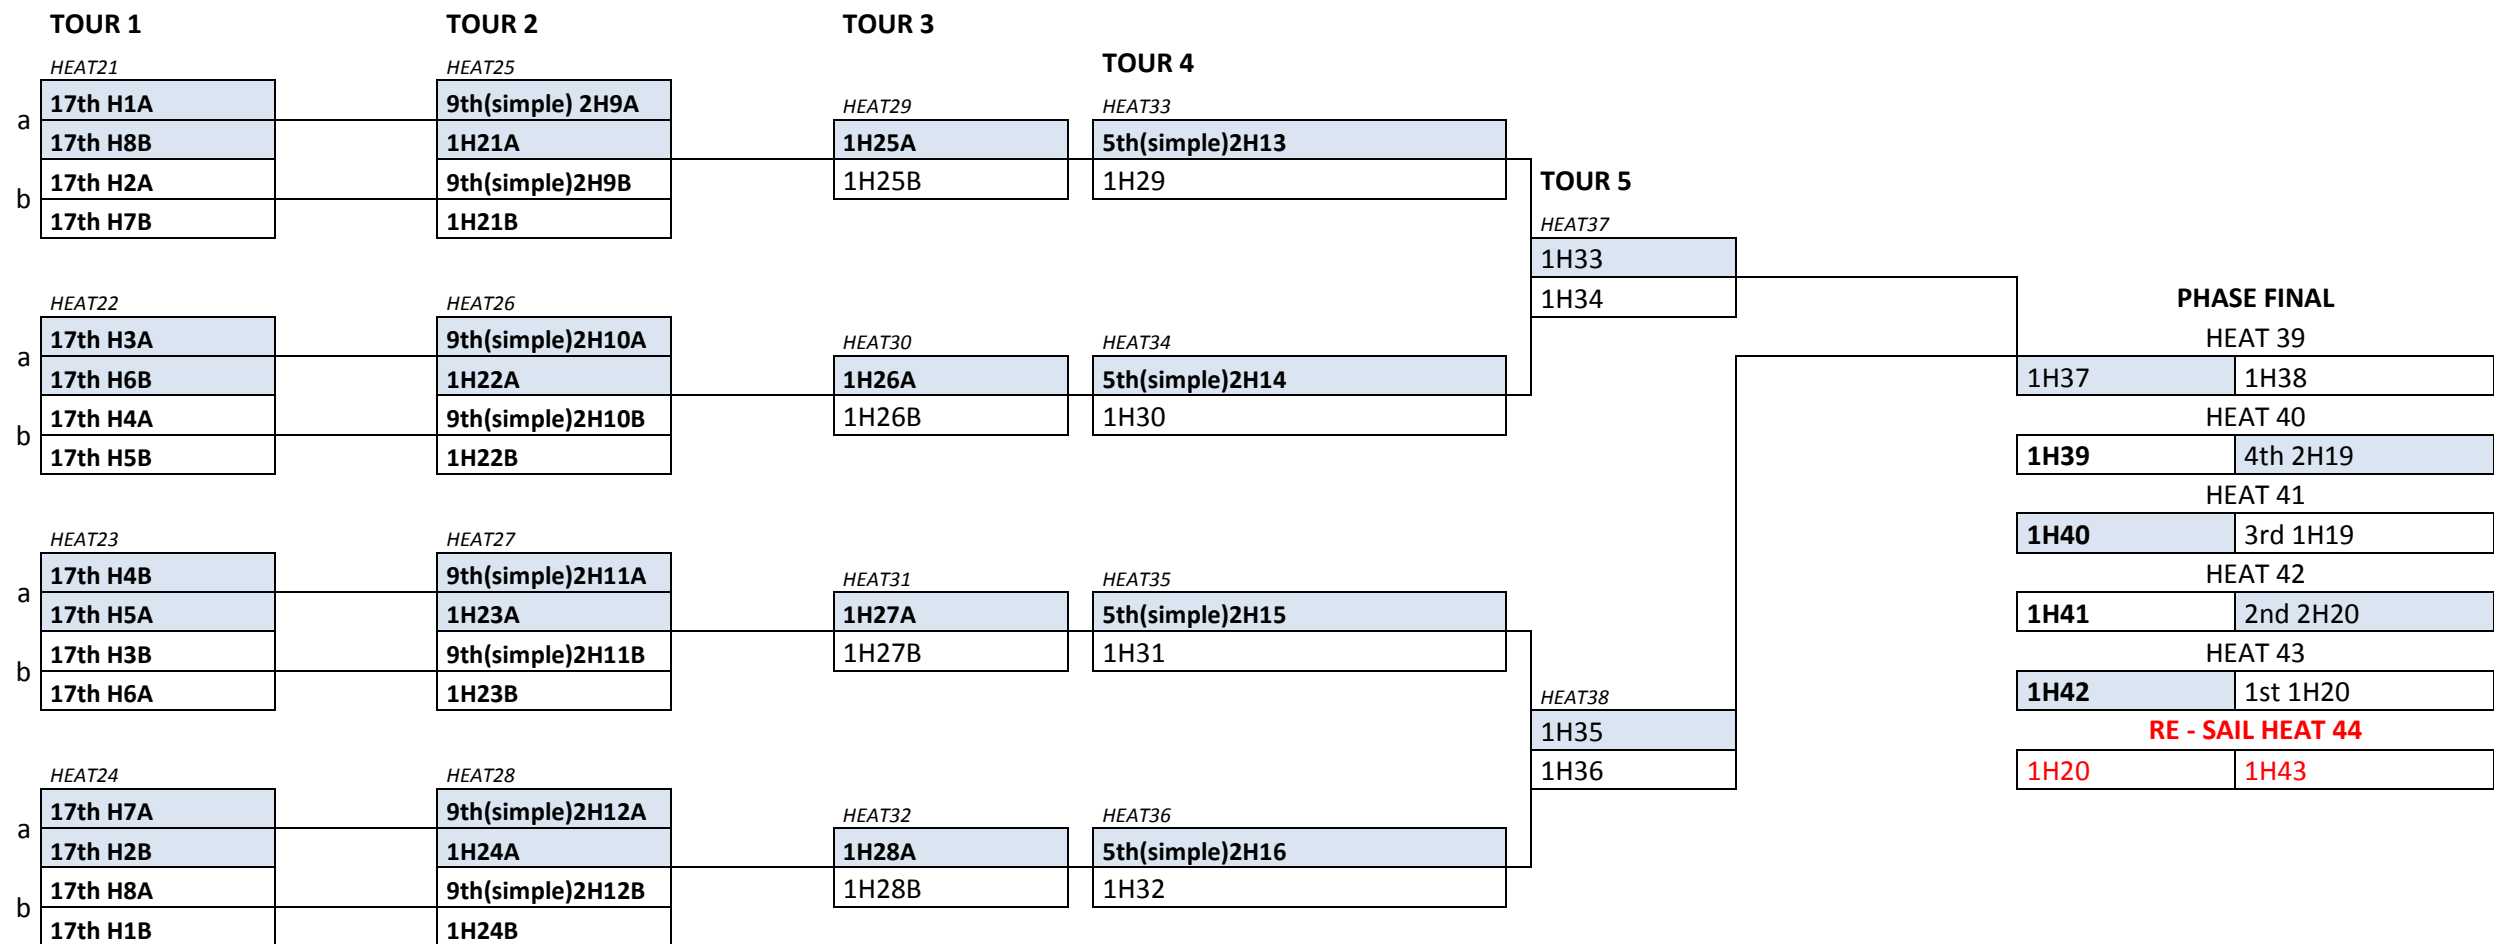

1/2 Final

| |
|---------|
| HEAT 23 |
| 1H19 |
| 1H20 |

1/2 Final

| |
|---------|
| HEAT 24 |
| 1H21 |
| 1H22 |

W FINAL AFFINAGE

| |
|---------|
| HEAT 29 |
| 1H27 |
| 1H28 |

L FINAL AFFINAGE

| |
|---------|
| HEAT 30 |
| 1H27 |
| 1H28 |

FINAL WINNER

| |
|---------|
| HEAT 26 |
| 1H23 |
| 1H24 |

FINAL LOOSER

| |
|---------|
| HEAT 25 |
| 2H23 |
| 2H24 |

LEGENDE :

- 1 : Vainqueur du heat précédent
- 2 : Deuxième du heat précédent
- 3 : Troisième du heat précédent
- H : Heat

TRIALS

| |
|---------|
| TRIAL 1 |
| 21 |
| |
| |

| |
|---------|
| TRIAL 2 |
| 22 |
| |
| |

| |
|---------|
| TRIAL 3 |
| 23 |
| |
| |

| |
|---------|
| TRIAL 4 |
| 24 |
| |
| |

La simple élimination

La double élimination

LEGENDE :

- 1 : vainqueur du heat précédent
- 2 : deuxième du heat précédent
- H : Heat